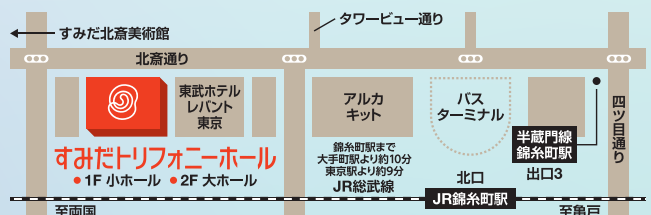

すみだ学割(区在住在学の小中高生・学生)¥1,000

※すみだ区割、すみだ学割はトリフォニーホールチケットセンター(電話・店頭)のみ取扱い。
※5/8のチケットをお持ちの方はそのままお入りいただけます。

■お申込み・お問合せ

トリフォニーホールチケットセンター 03-5608-1212

トリフォニーホールチケットオンライン www.triphony.com

※オンライン購入にはトリフォニーホール・チケットメンバーズ(無料)へのご登録が必要です。

チケットぴあ 0570-02-9999(Pコード:506-535) t.pia.jp

イープラス eplus.jp

カンフェティ 0120-240-540 confetti-web.com/

楽天チケット r.t.jp/triphony

※都合により公演内容の一部が変更となる場合がございます。
※未就学児のご入場はご遠慮下さい。※最大収容率100%での開催です。

トリフォニーホール託児サービスのご案内
お申込み・お問合せ:0120-500-315[平日10:00~17:00]
(株)小学館集英社プロダクション総合保育サービスのHAS(ハズ)

ご来館の前に、厚生労働省が提供する
新型コロナウイルス接触確認アプリ(COCOA)の
インストールをお願いします。

詳しくはこちら 厚生労働省ウェブサイト

すみだトリフォニーホール

JR&東京メトロ「錦糸町駅」より徒歩5分／東京スカイツリータウン®より徒歩20分

※チケットご購入、ご来館の前にホール公式サイト内の「重要なお知らせ」をご確認ください。